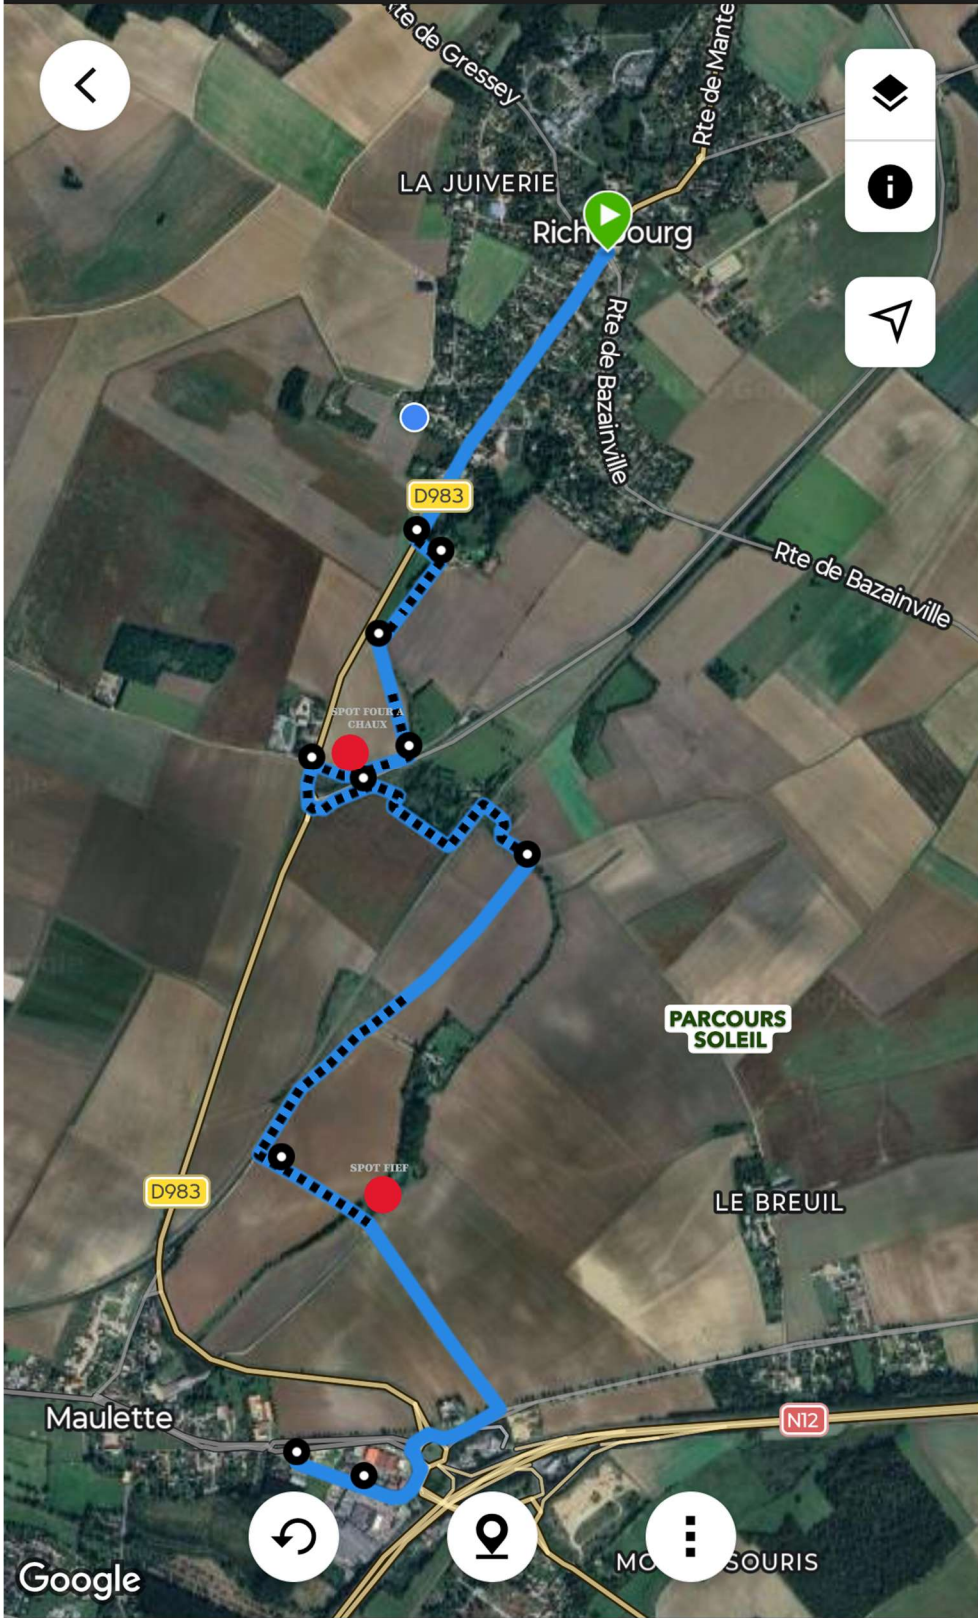

# JEU DE PISTE A VELO

Entre Richebourg et Maulette

Gratuit et ouvert à tous !

*Découvrez un itinéraire sécurisé à vélo  
pour rejoindre **Houdan et Maulette***

**SAMEDI 30 MAI | 14H00-17H00**

Parcours libre au départ de la Place du Chateau  
Distance 12km aller-retour

**MAI**  
à *vélo*

Richebourg78

Distance : 5,88 km

Ascension : 14 m • Descente : 47 m

Enregistrer

Options de définition d'itinéraires

Modifier les waypoints